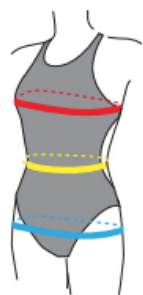

CLUB WATERPOLO ALBACETE

Material 2023-2024

TALLAJES DE LAS PRENDAS

TALLAS CMTS CHAQUETA

TALLA	8	10	12	14	S	M	L	XL	XXL
ANCHO	41	43	45	47	53	56	60	63	65
ALTO	50	54	58	62	64	66	68	70	72

TALLAS CMTS PANTALON

TALLA	8	10	12	14	S	M	L	XL	XXL
ANCHO	31	33	35	37	39	41	43	45	47
ALTO	79	82	85	88	92	96	100	108	110

TALLAS CMTS CAMISETA

TALLA	8	12	16	S	M	L	XL	XXL
ANCHO	40	43	46	50	53	55	58	63
ALTO	47	52	57	66	69	72	74	77

SIZE CHART TABLA DE TALLAS

WOMEN / GIRLS

TURBO SIZE	Junior					Senior						
	02	03	04	05	S	M	L	XL	2XL	3XL	4XL	
CHEST/PECHO (cm)	62	66	70	74	82	86	90	94	98	102	106	
WAIST/CINTURA (cm)	48	52	56	60	62	66	70	74	78	86	86	
HIPS/CADERA (cm)	64	68	72	76	82	86	90	94	98	102	106	

*Nuestros bañadores suelen tallar más pequeños que otras marcas. Ante la duda, elige una talla más grande de lo habitual.

*Our swimsuits have a smaller fitting if compared to other brands. If you have doubts, we suggest to choose a bigger size.